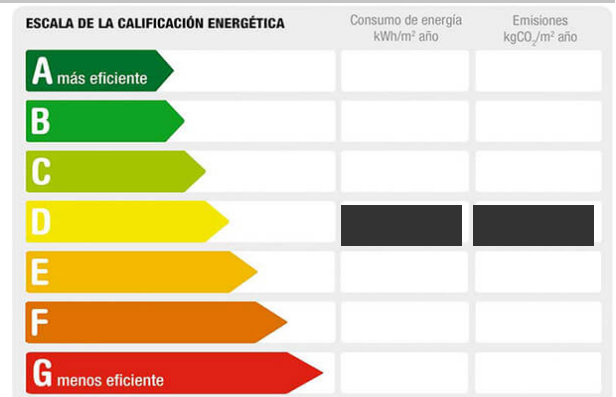

M² construidos: 200   **Garajes:** 1   **M² terraza:** 70
Terraza(s): 2   **Dormitorios:** 5   **Baños:** 2

Descripción:

Hermosa casa en Molvizar

Si buscas una casa grande, con garaje y terraza esta es la que estabas buscando.

La casa tiene 5 dormitorios, 2 baños, cocina con comedor, un salón grande, patio y dos terrazas. Tiene un dormitorio en la planta baja. Es una casa muy luminosa, con mucho espacio.

Si necesitas más información no dude en contactarnos.